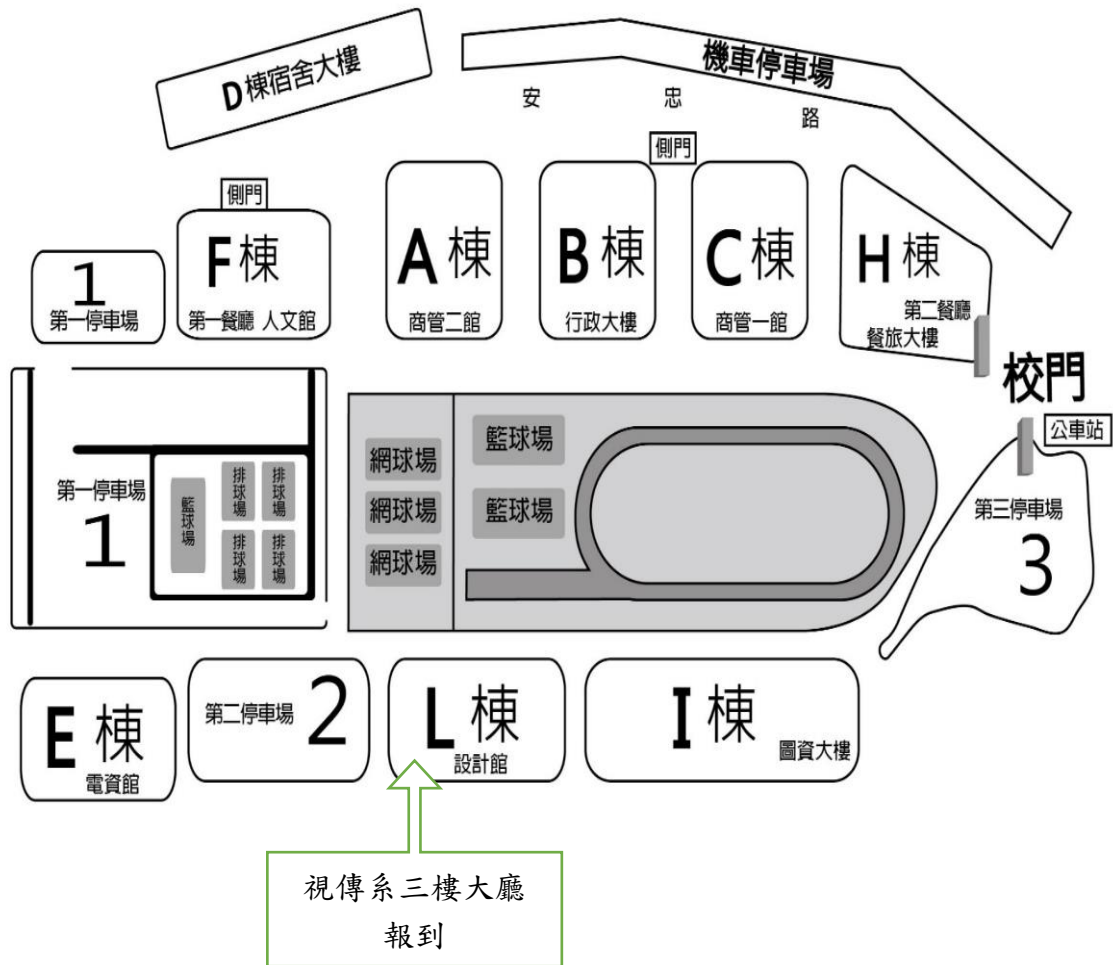

系名	群類	報名序號	姓名	報到序號	第二階段說明
視覺傳達設計系 時尚工藝組	家政群生 活應用類	2240250006	蔡○懋	45	115年6月18日L棟設計館三樓大廳 上午11點報到
視覺傳達設計系 時尚工藝組	家政群生 活應用類	2240250007	游○妍	46	115年6月18日L棟設計館三樓大廳 上午11點報到

*家長休息室 L304 教室